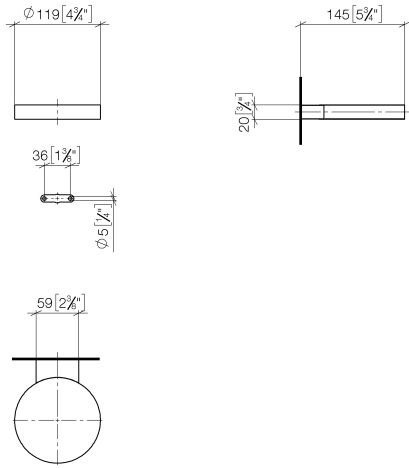

83 410 979

- Breite 120 mm
- Höhe 20 mm
- Ausladung 145 mm

Passt zu: MADISON, MEM, TARA, CL.1,
LISSÉ, VAIA, META, CYO

	Dark Platinum gebürstet	83 410 979-99
	Chrom	83 410 979-00
	Platin gebürstet	83 410 979-06
	Platin	83 410 979-08
	Messing (23kt Gold)	83 410 979-09
	Dark Chrome	83 410 979-19
	Light Gold	83 410 979-26
	Light Gold gebürstet	83 410 979-27
	Messing gebürstet (23kt Gold)	83 410 979-28
	Schwarz matt	83 410 979-33
	Bronze gebürstet	83 410 979-42
	Champagne gebürstet (22kt Gold)	83 410 979-46
	Champagne (22kt Gold)	83 410 979-47
	Chrom gebürstet	83 410 979-93

83 410 979

mm [inches]

83 410 979

Ersatzteile für die
anderen
Oberflächenvarianten
finden Sie hier:
Chrom

Ersatzteilstückliste

Nr.	Artikelnummer	Benennung	Verbaumenge	Lieferzeit
1	08 17 97 570-99	Schale	1	30
2	09 31 11 002 90	Stift	1	2
3	08 17 30 502-99	Halter	1	30
4	09 30 30 080 90	Schraube	2	2
5	05 30 31 025 00 90	Befestigungssatz	1	2
6	09 17 20 030 90	Halter	1	2